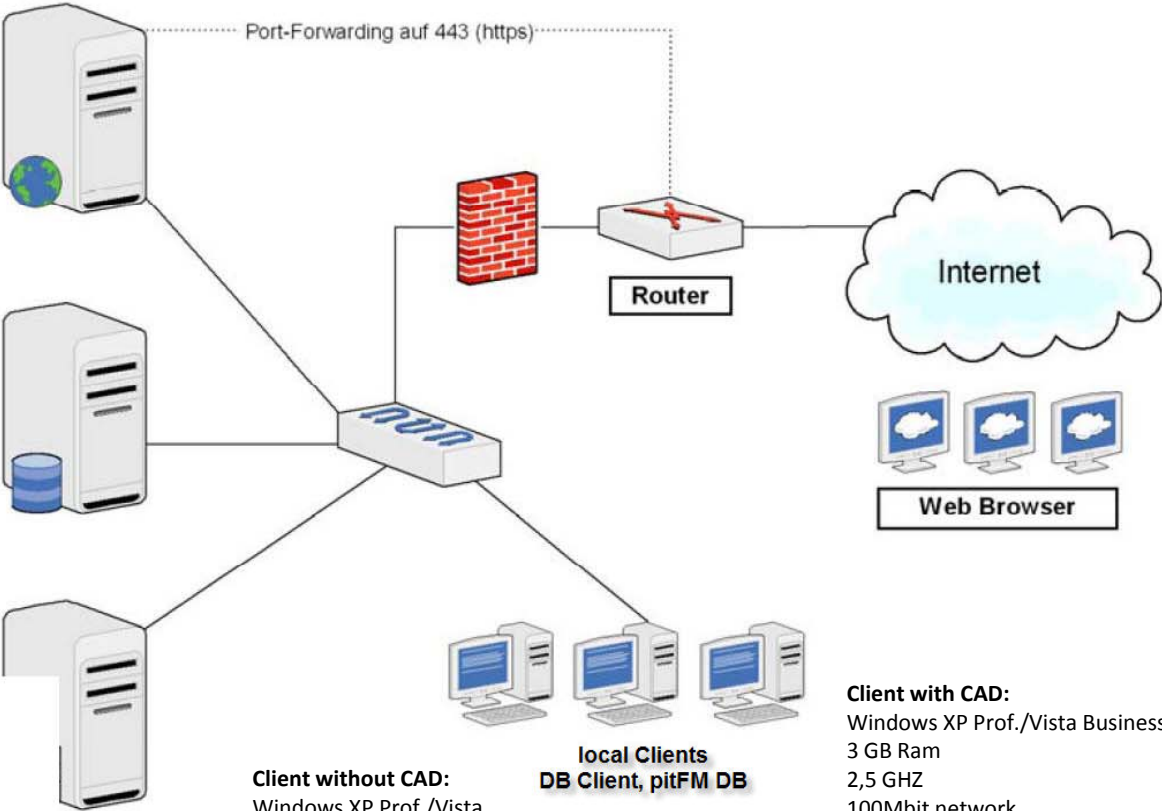

Hardwarevoraussetzungen _pit-FM

Operating system:
Windows 2003 Server
or 2008 Server
Webserver: Apache HTTP Server
Prozessor: Dual
Pentium 4 Xenon 2,4 GHz
RAM: 2 GB

Web Server
pitFM Web
DB Client

Operating system: Windows
2003 Server or 2008 Server
Prozessor: Dual Pentium 4
Xenon 2,4 GHz
RAM: 4 GB

DBMS Server
oracle or MSSQL

Operating system: Windows
2003 Server or 2008 Server
Prozessor: Dual Pentium 4
Xenon 2,4 GHz
RAM: 2 GB

File Server
pitFM DB
Documents
CAD Drawings

Client without CAD:
Windows XP Prof./Vista
Business
512 MB Ram
1 GHZ
100Mbit network

Client with CAD:
Windows XP Prof./Vista Business
3 GB Ram
2,5 GHZ
100Mbit network
Grafikartenspeicher >128 MB