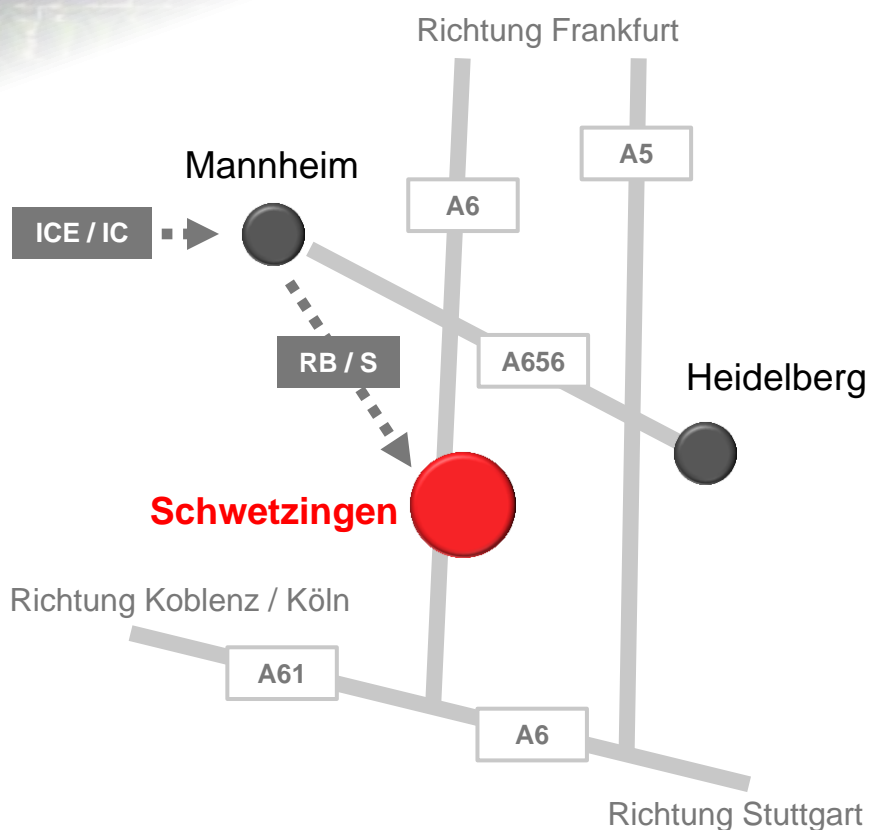

Lösungen | Projekte | Innovationen

Planen + Bauen + Betreiben = pit

Informationsunterlagen

pit - Anwendertreffen

Veranstaltungsort und Anreise

13. / 14. September 2018

Schloss Schwetzingen

www.schloss-schwetzingen.de

Adresse:

Schloss Schwetzingen
Nördlicher Zirkelbau
68723 Schwetzingen

pit - Anwendertreffen

Vorabendumtrunk

13. / 14. September 2018

Schloss Schwetzingen

Wir freuen uns auf Ihre Teilnahme an dem Vorabendumtrunk am 12. September 2018 im Vorfeld des pit - Anwendertreffens.

www.schloss-schwetzingen.de

Der Abendumtrunk beginnt ab **20:00 Uhr** in entspannter Atmosphäre im **Schwetzingen Brauhaus zum Ritter GmbH & Co. KG**
Schlossplatz 1
D-68723 Schwetzingen

Hotelempfehlungen und Parkmöglichkeiten